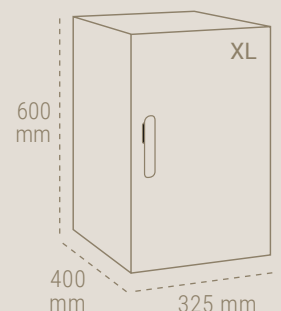

Nota: Se recomienda instalar la pantalla a una altura entre 1 m y 1,40 m del suelo para que sea accesible a todos los usuarios.

Módulos

XS / U4110

S / U4120

M / U4130

XL / U4150

Tamaño máximo de paquete

BUZONES DE CORREO