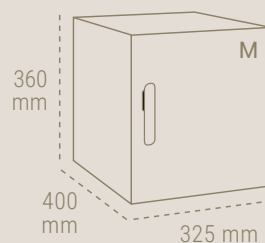

Nota: Se recomienda instalar la pantalla a una altura entre 1 m y 1,40 m del suelo para que sea accesible a todos los usuarios.

Módulos

XS / U4110

S / U4120

M / U4130

XL / U4150

Tamaño máximo de paquete

BUZONES DE CORREO