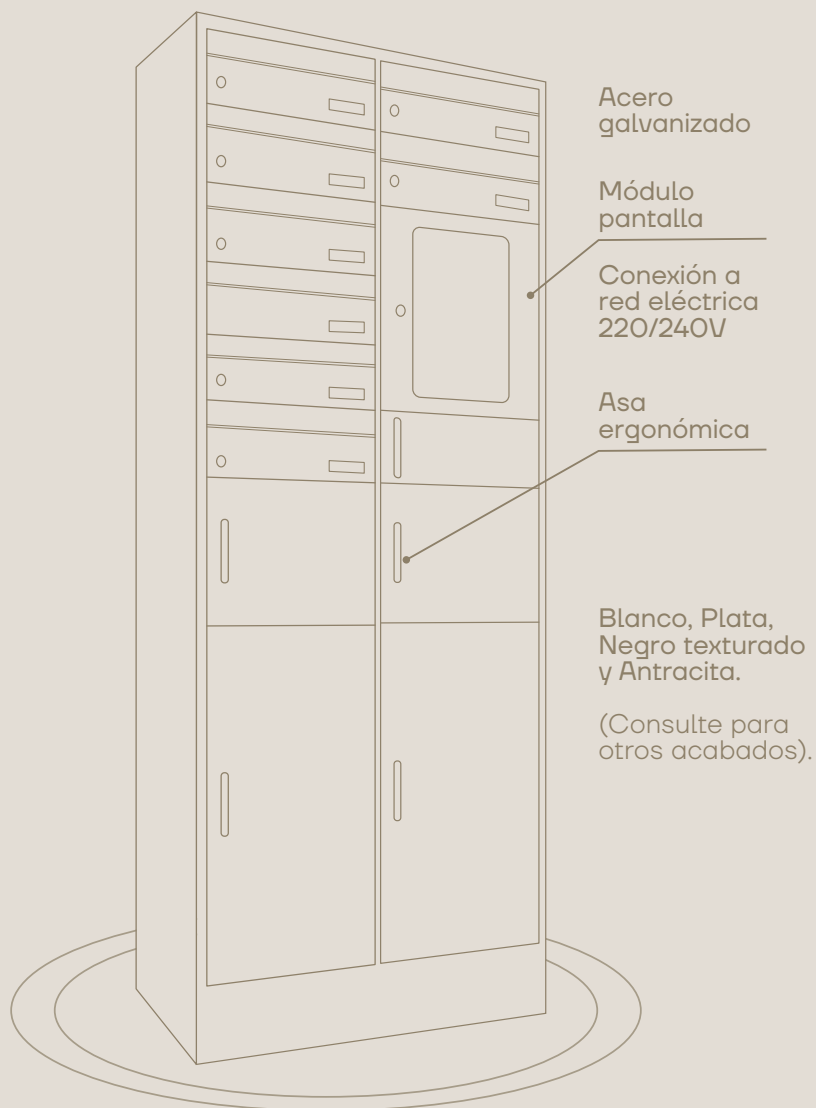

CARACTERÍSTICAS

Adecuado para su colocación en INTERIOR y EXTERIOR.

- » Acero galvanizado de espesor reforzado.
- » Gracias a su robustez y diseño, no se puede violentar la puerta desde la boca del buzón.
- » La apertura lateral del buzón facilita la retirada de la correspondencia.

Nota: Se recomienda instalar la pantalla a una altura entre 1 m y 1,40 m del suelo para que sea accesible a todos los usuarios.

Módulos

XS / U4110

S / U4120

M / U4130

XL / U4150

Tamaño máximo de paquete

BUZONES DE CORREO