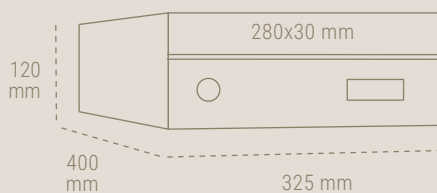

Con llave y cerradura Eurolock Grado 2.