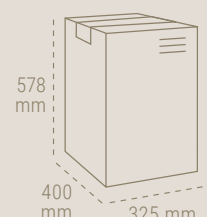

Nota: Se recomienda instalar la pantalla a una altura entre 1 m y 1,40 m del suelo para que sea accesible a todos los usuarios.

Módulos

XS / U4110

S / U4120

M / U4130

XL / U4150

Tamaño máximo de paquete

BUZONES DE CORREO