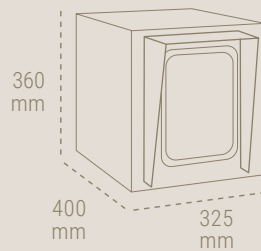

Módulo pantalla para exterior U4100-E