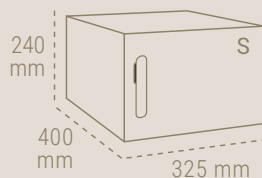

Nota: Se recomienda instalar la pantalla a una altura entre 1 m y 1,40 m del suelo para que sea accesible a todos los usuarios.

Módulos

XS / U4110

S / U4120

M / U4130

XL / U4150

Tamaño máximo de paquete

BUZONES DE CORREO