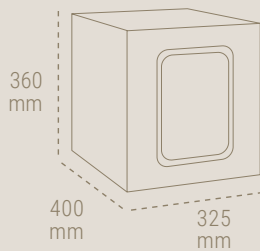

DATOS TÉCNICOS

UNIVERS PARA PAQUETES

Se pueden hacer agrupaciones personalizadas combinando los distintos tamaños de buzones inteligentes de paquetería.

Módulo pantalla U4100