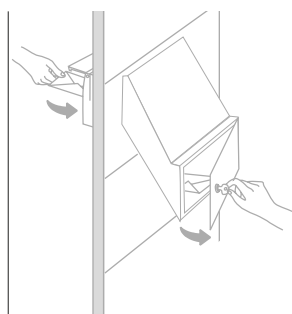

Cassette postali | Casellari con doppio accesso per l'esterno e l'interno

UNIK

! Garantisce la sicurezza dell'edificio, evitando l'accesso di persone estranee al condominio.

APERTURA
LATERALE

CAPACITÀ

RESISTENCIA
ANTICORROSIVA

ACCIAIO

MISURE

H5000: 110x250x250 mm.

CARATTERISTICHE

- **Materiale:** panel exterior de acciaio zincato, alluminio anodizado o acciaio inossidabile satinato. Agrupación interior de cassette en acciaio laccato.
- **Design:** I corpi delle scatole a forma di Z per impedire l'estrazione illegale di corrispondenza dall'esterno; e anche loro occupano meno spazio all'interno dell'edificio.
- **Serratura:** eurolock di 2000 configurazioni, grado 2 (massimo) di sicurezza secondo EN-13724.
- **Identificazione:** per mantenere la privacy degli utenti, le visiere sono identificate con intaglio laser (incluso nel prezzo). Le porte hanno portalettere per l'identificazione.
- **Configurazione:** numero massimo consigliato di cassette postali per raggruppamento (8 righe x 7 colonne). Consultare altre configurazioni.
- **Pannello personalizzato:** possibilità di regolare le dimensioni del pannello esterno alle dimensioni dello cavo dove devono essere immessi le cassette postali.

Pannello esterno con fessura.

RICAMBI

- **Serratura:** CER05A10CR.
- **Portalettere:** TJ000029-2.

COLORI

- Da scegliere in pag. 63

La corrispondenza si introduce dall'esterno e si raccoglie dall'interno, evitando l'ingresso di persone estranee al condominio.

Cassette postali | Casellari con doppio accesso per l'esterno e l'interno

Dettaglio della vista dall'esterno del portale.

Dettaglio della vista dall'interno del portale, con mantello speciale prodotto su misura.