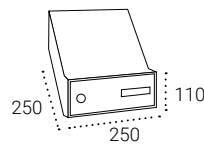

ACCIAIO

MISURE

H5000: 110x250x250 mm.

CARATTERISTICHE

- **Materiale:** panel exterior de acciaio zincato, alluminio anodizado o acciaio inossidabile satinato. Agrupación interior de cassette en acciaio laccato.
- **Design:** I corpi delle scatole a forma di Z per impedire l'estrazione illegale di corrispondenza dall'esterno; e anche loro occupano meno spazio all'interno dell'edificio.
- **Serratura:** eurolock di 2000 configurazioni, grado 2 (massimo) di sicurezza secondo EN-13724.
- **Identificazione:** per mantenere la privacy degli utenti, le visiere sono identificate con intaglio laser (incluso nel prezzo). Le porte hanno portalettere per l'identificazione.
- **Configurazione:** numero massimo consigliato di cassette postali per raggruppamento (8 righe x 7 colonne). Consultare altre configurazioni.
- **Pannello personalizzato:** possibilità di regolare le dimensioni del pannello esterno alle dimensioni dello cavo dove devono essere immessi le cassette postali.

Cassette postali | Casellari con doppio accesso per l'esterno e l'interno

Dettaglio della vista dall'esterno del portale.

Dettaglio della vista dall'interno del portale, con mantello speciale prodotto su misura.

H5000
Capacità: A4
Bocca: 230x30

**UNIK**

Misure in mm.

Pannello in alluminio argento anodizzato e cassette postali in acciaio ARGENTO	H5000-02
Pannello in acciaio inox e cassette postali in acciaio ARGENTO	H5000-05
Pannello e cassette postali in acciaio ARGENTO	H5000-12
Pannello e cassette postali in acciaio COLORE A SCELTA (pag. 63)	H5000-09