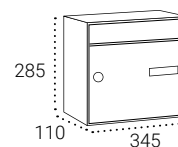

MISURE

V2300: 285x345x110 mm.

CARATTERISTICHE

RICAMBI

Serratura: CER01A05CR.

Portalettere: TJ00001.

COLORI

Da scegliere in pag. 63

06
(antracita)

ACCESORIO SALVACARTA C-016

Supporto in acciaio zincato che si colloca nella parte interna dietro lo sportellino per evitare la caduta della posta all'aprire la cassetta postale.

V2300

Capacità: A4

Bocca: 325x30

INFINITY

Misure in mm.

Sportello in acciaio BIANCO	V2300-01
Sportello in acciaio ANTRA	V2300-06
Sportello in acciaio ARGENTO	V2300-02
Sportello in acciaio NERO	V2300-04
Sportello in acciaio INOX SATINATO	V2300-05
Sportello in acciaio COLORE A SCELTA(pag. 63)	V2300-09