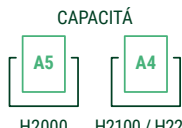

H2000

H2100 / H2200

RESISTENZA ALLA CORROSIONE

ACCIAIO INOX

ACCIAIO