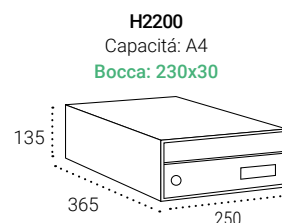

ACCIAIO

MISURE

H2000: 135x250x270 mm.
H2100: 135x345x270 mm.
H2200: 135x250x365 mm.

RICAMBI

Serratura: CER01A05CR.
Portalettere: TJO0004

COLORI

Da scegliere in pag. 63

CARATTERISTICHE

Rampa antipesca

Comfort d'uso:
l'apertura laterale
della cassetta
facilita l'estrazione
della posta.

Cassette postali | Casellari orizzontali per l'esterno e l'interno

H2000 (capacità A5)
H2200 (capacità A4)

H2100

INFINITY
Misure in mm.

Sportello in acciaio BIANCO	H2000-01	H2100-01	H2200-01
Sportello in acciaio ANTRA	H2000-06	H2100-06	H2200-06
Sportello in acciaio ARGENTO	H2000-02	H2100-02	H2200-02
Sportello in acciaio NERO	H2000-04	H2100-04	H2200-04
Sportello in acciaio INOX SATINATO	H2000-05	H2100-05	H2200-05
Sportello in acciaio COLORE A SCELTA (pag. 63)	H2000-09	H2100-09	H2200-09