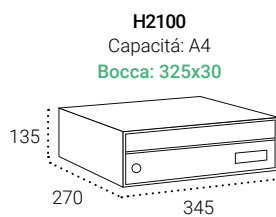

ACCIAIO

MISURE

H2000: 135x250x270 mm.
H2100: 135x345x270 mm.
H2200: 135x250x365 mm.

RICAMBI

Serratura: CER01A05CR.
Portalettere: TJO0004

COLORI

Da scegliere in pag. 63

CARATTERISTICHE

Rampa antipesca

Comfort d'uso:
l'apertura laterale
della cassetta
facilita l'estrazione
della posta.

Cassette postali | Casellari orizzontali per l'esterno e l'interno

H2000 (capacità A5)
H2200 (capacità A4)

H2100

INFINITY
Misure in mm.

Sportello in acciaio BIANCO	H2000-01	H2100-01	H2200-01
Sportello in acciaio ANTRA	H2000-06	H2100-06	H2200-06
Sportello in acciaio ARGENTO	H2000-02	H2100-02	H2200-02
Sportello in acciaio NERO	H2000-04	H2100-04	H2200-04
Sportello in acciaio INOX SATINATO	H2000-05	H2100-05	H2200-05
Sportello in acciaio COLORE A SCELTA (pag. 63)	H2000-09	H2100-09	H2200-09