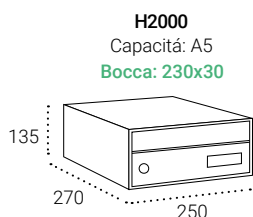

ACCIAIO

MISURE

H2000: 135x250x270 mm.
H2100: 135x345x270 mm.
H2200: 135x250x365 mm.

RICAMBI

Serratura: CER01A05CR.
Portalettere: TJO0004

COLORI

Da scegliere in pag. 63

CARATTERISTICHE

Rampa antipesca

Comfort d'uso:
l'apertura laterale
della cassetta
facilita l'estrazione
della posta.

Cassette postali | Casellari orizzontali per l'esterno e l'interno

H2000 (capacità A5)
H2200 (capacità A4)

H2100

INFINITY
Misure in mm.

Sportello in acciaio BIANCO	H2000-01	H2100-01	H2200-01
Sportello in acciaio ANTRA	H2000-06	H2100-06	H2200-06
Sportello in acciaio ARGENTO	H2000-02	H2100-02	H2200-02
Sportello in acciaio NERO	H2000-04	H2100-04	H2200-04
Sportello in acciaio INOX SATINATO	H2000-05	H2100-05	H2200-05
Sportello in acciaio COLORE A SCELTA (pag. 63)	H2000-09	H2100-09	H2200-09