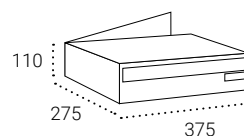

### MISURE

H8150: 110x375x275 mm.  
H8350: 110x300x380 mm.

### COMPLETA LA TUA CASSETTA POSTALE CON...

INCISIONE DI CASSETTE pag. 64

INCISIONE SU CASELLARI pag. 64

MANTELLI pag. 66

CORNICE COPRIFUGA pag. 65

H8150

La corrispondenza si introduce dall'esterno e si raccoglie dall'interno, evitando l'ingresso di persone estranee al condominio.

**H8150**  
Capacità: A4  
Bocca: 325x30

**H8350**  
Capacità: A4  
Bocca: 265x30