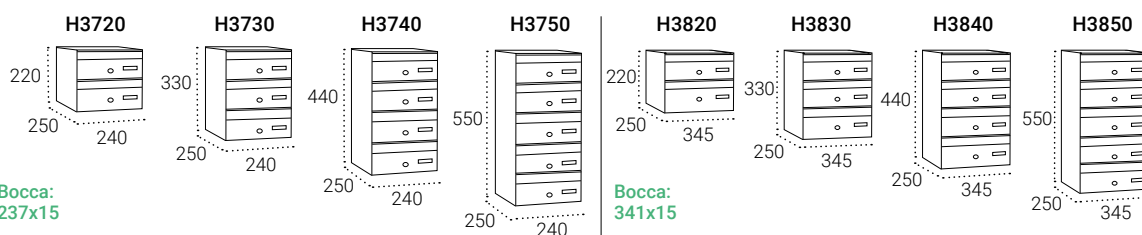

Cassette postali | Casellari orizzontali per l'esterno e l'interno

ADAPTA

MISURE

Cassetta postale singola:
110 x 240/345 x 250 mm.

Consultare le misure del
casellario a pagina 33.

RICAMBI

Serratura: CER01B02CR.
Portalettere: TJO0004

COLORI

Da scegliere in pag. 63

CARATTERISTICHE

Sportello in acciaio
laccato o inossidabile
Sportello robusto con 1
mm de spessore.

- **Ideale per sostituzioni:** su reducida altura se adapta al espacio ocupado por cualquier buzón.
- **Montaggio rapido tramite gruppi** di 2, 3, 4 e 5 cassette.
- Non é necesario collocare l'involucro per abbellire la vista laterale, a meno che non ci siano dei buchi.
- **Durata:** con l'apertura verso l'alto si allunga la vita utile della cassetta postale.

Cassette postali | Casellari orizzontali per l'esterno e l'interno

H3700

H3800

ADAPTA

Misure in mm.

Sportello in acciaio ANTRA	H3720-04	H3730-04	H3740-04	H3750-04	H3820-04	H3830-04	H3840-04	H3850-04
Sportello in acciaio ARGENTO	H3720-02	H3730-02	H3740-02	H3750-02	H3820-02	H3830-02	H3840-02	H3850-02
Sportello in acciaio INOX SATINATO	H3720-05	H3730-05	H3740-05	H3750-05	H3820-05	H3830-05	H3840-05	H3850-05
Sportello in acciaio MADREPERLA	H3720-27	H3730-27	H3740-27	H3750-27	H3820-27	H3830-27	H3840-27	H3850-27
Sportello in acciaio COLORE A SCELTA (pag. 63)	H3720-09	H3730-09	H3740-09	H3750-09	H3820-09	H3830-09	H3840-09	H3850-09