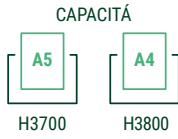

Cassette postali | Casellari orizzontali per l'esterno e l'interno

ADAPTA

MISURE

Cassetta postale singola:
110 x 240/345 x 250 mm.

Consultare le misure del
casellario a pagina 33.

RICAMBI

Serratura: CER01B02CR.
Portalettere: TJO0004

COLORI

Da scegliere in pag. 63

CARATTERISTICHE

Sportello in acciaio
laccato o inossidabile
Sportello robusto con 1
mm de spessore.

- **Ideale per sostituzioni:** su reducida altura se adapta al espacio ocupado por cualquier buzón.
- **Montaggio rapido tramite gruppi** di 2, 3, 4 e 5 cassette.
- Non é necesario collocare l'involucro per abbellire la vista laterale, a meno che non ci siano dei buchi.
- **Durata:** con l'apertura verso l'alto si allunga la vita utile della cassetta postale.

Cassette postali | Casellari orizzontali per l'esterno e l'interno

H3700

H3800

ADAPTA

Misure in mm.

Sportello in acciaio ANTRA	H3720-04	H3730-04	H3740-04	H3750-04	H3820-04	H3830-04	H3840-04	H3850-04
Sportello in acciaio ARGENTO	H3720-02	H3730-02	H3740-02	H3750-02	H3820-02	H3830-02	H3840-02	H3850-02
Sportello in acciaio INOX SATINATO	H3720-05	H3730-05	H3740-05	H3750-05	H3820-05	H3830-05	H3840-05	H3850-05
Sportello in acciaio MADREPERLA	H3720-27	H3730-27	H3740-27	H3750-27	H3820-27	H3830-27	H3840-27	H3850-27
Sportello in acciaio COLORE A SCELTA (pag. 63)	H3720-09	H3730-09	H3740-09	H3750-09	H3820-09	H3830-09	H3840-09	H3850-09