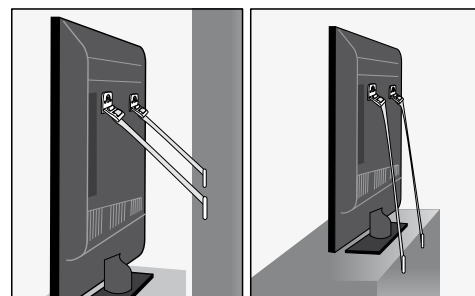

Code EAN13 **8412446** *

RÉF.	EAN
A-1044090	* 440906

SANGLES ANTI-BASCULEMENT POUR TV

- Évite que l'écran du téléviseur ne tombe en avant.
- Permet de fixer le téléviseur au mur et aux meubles.
- Sangles extensibles.
- Comprend des éléments de fixation.
- Comprend des instructions de montage.

Code EAN13

8425181 *

RÉF.	COULEUR	EAN
A-1044560	Noir	*735671

BARRIÈRE EXTENSIBLE EN BOIS

- Barrière de sécurité extensible en bois.
- Hauteur 70 cm.
- Largeur de 63,5 jusqu'à 103,5 cm.
- Peut être utilisée à la fois pour empêcher l'accès aux escaliers et aux encadrements de portes.
- Facile à installer.
- Très large zone de passage.
- Conforme à la norme EN 1930:2011
- Comprend des éléments de fixation.
- Comprend des instructions de montage.