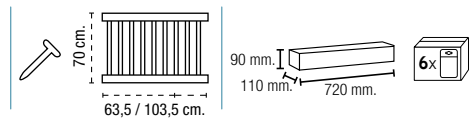

SANGLES ANTI-BASCULEMENT POUR TV

- Évite que l'écran du téléviseur ne tombe en avant.
- Permet de fixer le téléviseur au mur et aux meubles.
- Sangles extensibles.
- Comprend des éléments de fixation.
- Comprend des instructions de montage.

Code EAN13

8425181 *

RÉF.	COULEUR	EAN
A-1044560	Noir	*735671

BARRIÈRE EXTENSIBLE EN BOIS

- Barrière de sécurité extensible en bois.
- Hauteur 70 cm.
- Largeur de 63,5 jusqu'à 103,5 cm.
- Peut être utilisée à la fois pour empêcher l'accès aux escaliers et aux encadrements de portes.
- Facile à installer.
- Très large zone de passage.
- Conforme à la norme EN 1930:2011
- Comprend des éléments de fixation.
- Comprend des instructions de montage.

Code EAN13

8425181 *

RÉF.	COULEUR	EAN
A-1044550	Bois	*735664