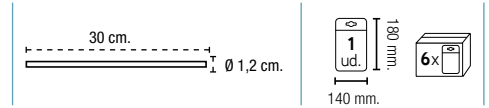

FERMOIR FLEXIBLE MULTI-USAGE

- Longueur : 30 cm.
- Intérieur en aluminium, recouvert en PVC et finition extérieure en gomme de NBR.

Code EAN13

8425181 *

A-1044440

RÉF.	COULEUR	EAN
A-1044440	Noir	* 735565

NEW