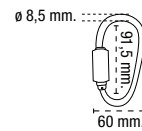

A-1044510

RÉF.	COULEUR	EAN
A-1044510	Orange	* 735633

NEW