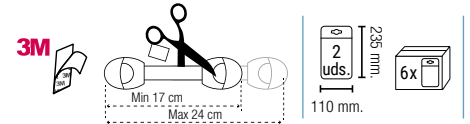

SÉCURITÉ DES PERSONNES FERMETURE DE SÉCURITÉ MULTI-USAGES

Utiles afin d'éviter que les enfants n'ouvrent le réfrigérateur, la lunette des toilettes ou les armoires pouvant contenir des matériaux dangereux

VERROUILLAGE RÉGLABLE (2 UNITÉS)

Commode et facile à débloquer pour un adulte. Idéal pour les meubles et les appareils électroménagers à usage habituel.

- Il est possible de le couper à la mesure nécessaire.

- Grâce à son système d'ouverture, il est plus résistant que d'autres fermoirs car il subit moins de dégâts à l'utilisation.

Code EAN13

8425181 *

RÉF.	EAN
A-1044350	* 728871

A-1044350

FERMETURE MULTI-USAGES COURT (2 UNITÉS)

Code EAN13

8425181 *

RÉF.	EAN
A-1044110	* 721117

FERMETURE MULTI-USAGES

Code EAN13

8412446 *

RÉF.	EAN
A-1044070	* 440708