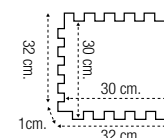

VEILLEUSE DE NUIT

- Capteur de luminosité : La lampe s'allume automatiquement lorsque la lumière ambiante n'est pas suffisante.
- AC110V/240V
- 1 W
- Consommation : 0,6 kWh/1000 h.
- Conforme à la norme EN60598 sur les luminaires.

Code EAN13

8425181 *

RÉF.	COULEUR	EAN
A-1044540	Blanc	* 735732

A-1044540

BARRE DE LIT

Respecte la norme
BS7972 + EN71-3

- Inclinaison et facile à installer.
- Permet d'accéder facilement pour faire le lit sans retirer la barre.

Code EAN13

8425181 *

RÉF.	COULEUR	EAN
A-1044220	Gris	* 727607
A-1044230	Bleu	* 727614

COULEUR: BLEU
A-1044230

COULEUR: GRIS
A-1044220

TAPIS PUZZLE

CE UNE EN 71-1/2/3

- 100% caoutchouc EVA, non toxique.
- Lavable.
- Surface totale: 1 m².
- Comprend 10 pièces.

Code EAN13

8425181 *

RÉF.	EAN
A-1044240	* 727621

A-1044240