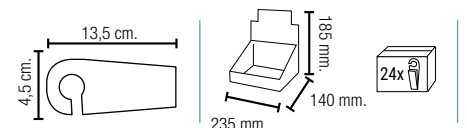

MODÈLE OURS
A-1044011

RÉF.	EAN
A-1044010	8412446440111
A-1044011	8425181729021

BOUTOIR PORTE

Code EAN13

8425181 *

Emballage
"ready to sell"
A-1044290

RÉF.	EAN
A-1044290	* 728529

**PROTECTEUR
SOUPLE DE
CHARNIÈRES**