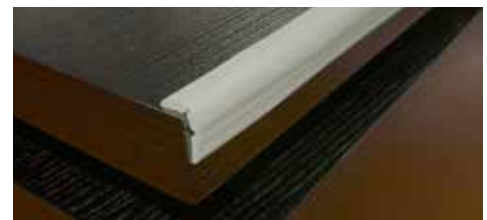

Code EAN13 **8425181** *

RÉF.	COULEUR	EAN
A-1044340	Marron	* 729007
A-1044341	Gris	* 731512

MARRON
A-1044340

GRIS
A-1044341

PROTECTEUR DES COINS (4 UNITÉS)

Très rembourré.

Combinable avec les rouleaux
• A-1044190 / A-1044191
• A-1044340 / A-1044341