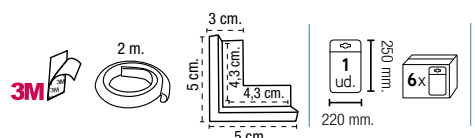

PACK DE PROFILÉ DE PROTECTION EN ROULEAU + 4 COINS

- Très rembourré.
- Longueur du Rouleau de profilé : 2 m.

Code EAN13 **8425181** *

RÉF.	COULEUR	EAN
A-1044195	Blanc	* 735695
A-1044196	Marron Foncé	* 735701

NEW