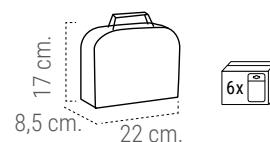

PRÉSENTOIR

FICHE TECHNIQUE

Un présentoir agréable sur pied est disponible pour exposer les produits de la gamme de sécurité pour enfant que nous présentons ci-après.

(Voir conditions)

Référence	PRÉSENTOIR
Mesures (H x L x P mm)	1800x510x200.

VALISETTE DE SÉCURITÉ POUR ENFANT

FICHE TECHNIQUE

Comprend 32 pièces:

- 8 protecteurs d'angles
- 12 protecteurs giratoires de prise
- 4 butoirs de charnières
- 2 fermoirs de sécurité multi-usages longs
- 2 fermoirs de sécurité multi-usages courts
- 2 fermoirs de sécurité pour armoires et vitrines
- 2 protecteurs des coins

Code EAN13 **8425181** *

RÉF.	EAN
A-1044210	* 727591

KIT DE PROTECTION POUR ENFANT

FICHE TECHNIQUE

Comprend 13 pièces:

- 1 dispositif de sécurité pour tiroirs
- 1 butoir pour porte
- 4 protecteurs d'angles
- 5 protecteurs giratoires de prise
- 2 serrures de sécurité multifonctions

Code EAN13 **8412446** *

RÉF.	EAN
A-1044090	* 440906