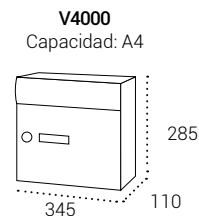

MILENIO

Boca: 325x30

Medidas en mm.

Puerta de aluminio BLANCO	V4000-01
Puerta de aluminio ANTRACITA	V4000-06
Puerta de aluminio ANODIZADO PLATA	V4000-02
Puerta de aluminio NEGRO	V4000-04
Puerta de aluminio COLOR A ELEGIR (pág. 63)	V4000-09