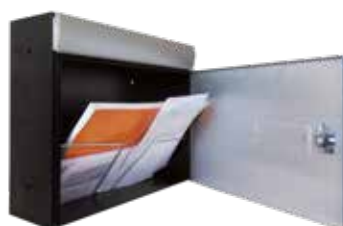

Buzones de Correo | Buzones verticales para exterior e interior

MILENIO

CAPACIDAD

RESISTENCIA ANTICORROSIVA

MEDIDAS

V4000: 285x345x110 mm.

REPUESTOS

Cerradura: CER01A05CR.

Tarjetero: TJO0001.

COLOR

A elegir en pág. 63

CARACTERÍSTICAS

Frente de aluminio

Cuerpo de acero
de color negroCerradura Grado 1 según
normativa EN-13724

Rampa antipesca

**Antivandálico:** gracias a
su diseño, no se puede
violentar la puerta desde
la boca del buzón

- **Comodidad de uso:** la apertura lateral del buzón facilita la retirada de la correspondencia.
- **Ideal para exteriores:** el frontal es de aluminio y el cuerpo puede ser de aluminio o de acero lacado.
- El modelo 100% aluminio está especialmente indicado para exteriores y entornos húmedos.

Buzones de Correo | Buzones verticales para exterior e interior

ACCESORIO SALVACARTAS C-016

Soporte de acero galvanizado que se adapta a la puerta para evitar que la correspondencia se caiga al abrir el buzón.