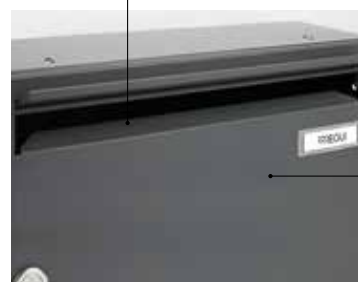

Buzones de Correo | Buzones verticales para exterior e interior

HABITAT

CAPACIDAD

RESISTENCIA ANTICORROSIVA

MEDIDAS

330x260x100 mm.

REPUESTOS

Cerradura: CER05A10CR.

Tarjetero: TJ00029.

COLOR

A elegir en pág. 63

CARACTERÍSTICAS

Tapa de boca de aluminio o acero inox

Puerta de acero galvanizado o acero inox

Cuerpo de acero lacado o acero inox

Cerradura EUROLOCK de 1.000 combinaciones, grado 2 (máximo) de seguridad según EN-13724.

- **Comodidad de uso:** la apertura lateral del buzón facilita la retirada de la correspondencia.

Rampa antipesca, para evitar sustraer la correspondencia desde el exterior.

**Antivandálico:** puerta robusta de 1 mm. de espesor.