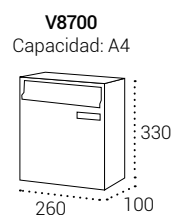

Buzones de Correo | Buzones verticales para exterior e interior

HABITAT

CAPACIDAD

RESISTENCIA ANTICORROSIVA

MEDIDAS

330x260x100 mm.

REPUESTOS

Cerradura: CER05A10CR.

Buzones de Correo | Buzones verticales para exterior e interior

V8700

HABITAT

Boca: 230x30

Medidas en mm.

Cuerpo y puerta de acero BLANCO	V8700-01
Cuerpo y puerta de acero ANTRACITA	V8700-06
Cuerpo y puerta de acero PLATA	V8700-02
Cuerpo y puerta de acero NEGRO	V8700-04
Cuerpo negro y puerta de acero INOXIDABLE SATINADO	V8700-05
Cuerpo y puerta de acero INOXIDABLE SATINADO	V8700-07
Cuerpo y puerta de acero COLOR A ELEGIR (pág. 63)	V8700-09