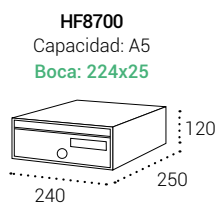

Buzones de Correo | Buzones horizontales para interior

MIRA FLAT

MEDIDAS

HF8700: 120x240x250 mm.
 HF8800: 120x345x250 mm.
 HF8900: 120x240x350 mm.

REPUESTOS

Cerradura: CER01B02CR.

Tarjetero:

HF8700 y HF8900 TJO0004
 HF8800: TJO0002

Buzones de Correo | Buzones horizontales para interior

HF8700 (capacidad A5)
HF8900 (capacidad A4)

HF8800

MIRA FLAT

Medidas en mm.

Puerta de acero BLANCO	HF8700-01	HF8800-01	HF8900-01
Puerta de acero ANTRACITA	HF8700-06	HF8800-06	HF8900-06
Puerta de acero PLATA	HF8700-02	HF8800-02	HF8900-02
Puerta de acero NEGRO	HF8700-04	HF8800-04	HF8900-04
Puerta de acero INOXIDABLE SATINADO	HF8700-05	HF8800-05	HF8900-05
Puerta de acero COLOR A ELEGIR (pág. 63)	HF8700-09	HF8800-09	HF8900-09