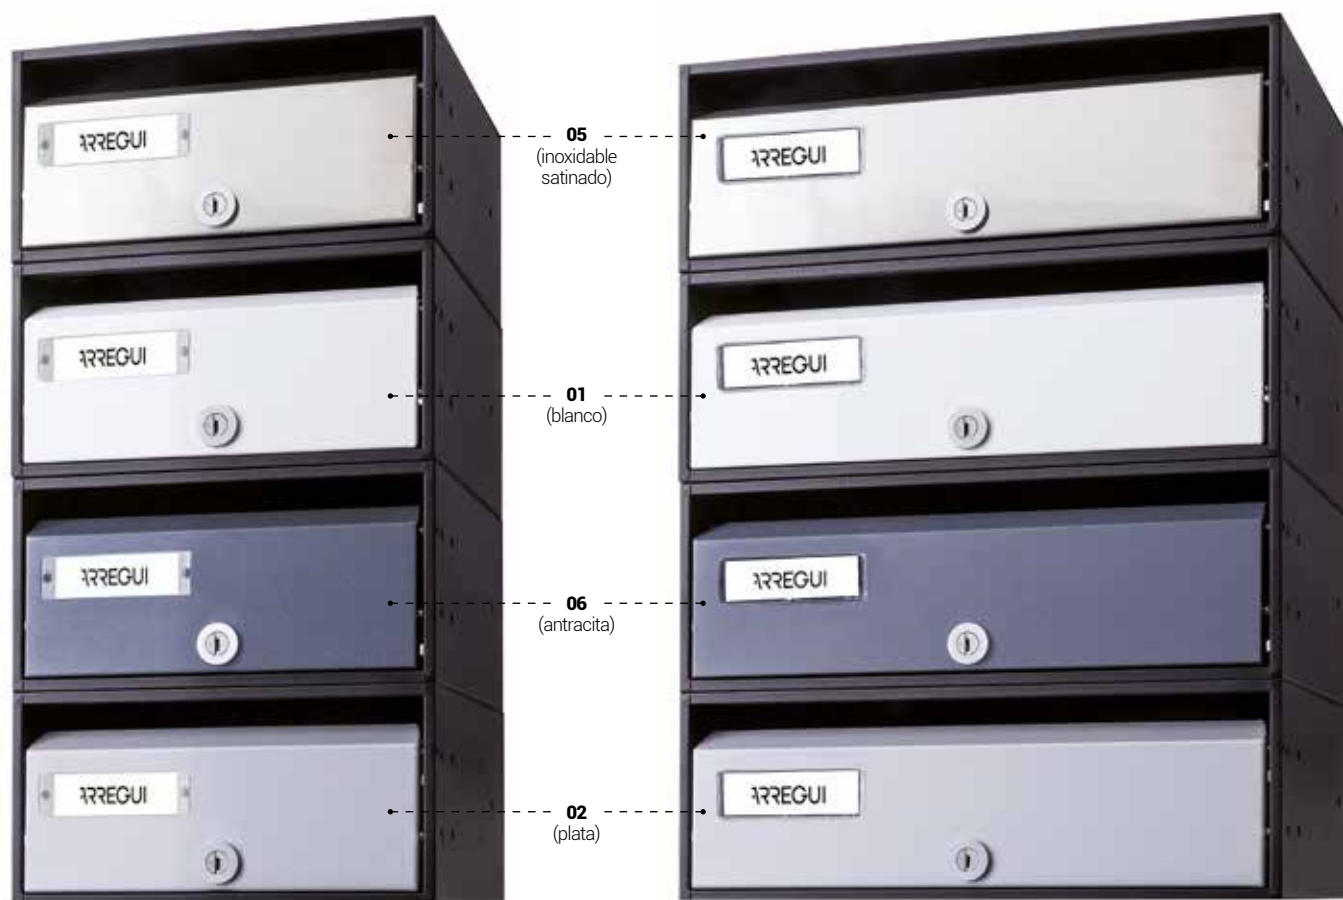

Buzones de Correo | Buzones horizontales para interior

MIRA FLAT

MEDIDAS

HF8700: 120x240x250 mm.
 HF8800: 120x345x250 mm.
 HF8900: 120x240x350 mm.

REPUESTOS

Cerradura: CER01B02CR.

Tarjetero:

HF8700 y HF8900 TJO0004
 HF8800: TJO0002

COLOR

A elegir en pág. 63

CARACTERÍSTICAS

Frente de acero lacado
o acero inoxidable

Cuerpo de
acero negro

Cerradura Grado 1
según normativa
EN-13724

- **Durabilidad:** de apertura hacia arriba, alarga la vida útil del buzón.

Buzones de Correo | Buzones horizontales para interior

HF8700 (capacidad A5)
HF8900 (capacidad A4)

HF8800

MIRA FLAT

Medidas en mm.

Puerta de acero BLANCO	HF8700-01	HF8800-01	HF8900-01
Puerta de acero ANTRACITA	HF8700-06	HF8800-06	HF8900-06
Puerta de acero PLATA	HF8700-02	HF8800-02	HF8900-02
Puerta de acero NEGRO	HF8700-04	HF8800-04	HF8900-04
Puerta de acero INOXIDABLE SATINADO	HF8700-05	HF8800-05	HF8900-05
Puerta de acero COLOR A ELEGIR (pág. 63)	HF8700-09	HF8800-09	HF8900-09