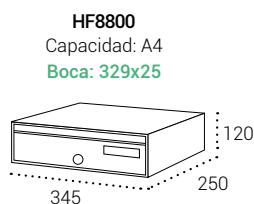

Buzones de Correo | Buzones horizontales para interior

MIRA FLAT

MEDIDAS

HF8700: 120x240x250 mm.
 HF8800: 120x345x250 mm.
 HF8900: 120x240x350 mm.

REPUESTOS

Cerradura: CER01B02CR.

Tarjetero:

HF8700 y HF8900 TJO0004
 HF8800: TJO0002

Buzones de Correo | Buzones horizontales para interior

HF8700 (capacidad A5)
HF8900 (capacidad A4)

HF8800

MIRA FLAT

Medidas en mm.

Puerta de acero BLANCO	HF8700-01	HF8800-01	HF8900-01
Puerta de acero ANTRACITA	HF8700-06	HF8800-06	HF8900-06
Puerta de acero PLATA	HF8700-02	HF8800-02	HF8900-02
Puerta de acero NEGRO	HF8700-04	HF8800-04	HF8900-04
Puerta de acero INOXIDABLE SATINADO	HF8700-05	HF8800-05	HF8900-05
Puerta de acero COLOR A ELEGIR (pág. 63)	HF8700-09	HF8800-09	HF8900-09