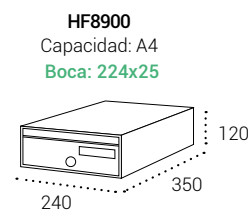

Buzones de Correo | Buzones horizontales para interior

MIRA FLAT

MEDIDAS

HF8700: 120x240x250 mm.
 HF8800: 120x345x250 mm.
 HF8900: 120x240x350 mm.

REPUESTOS

Cerradura: CER01B02CR.

Tarjetero:

HF8700 y HF8900 TJO0004
 HF8800: TJO0002

Buzones de Correo | Buzones horizontales para interior

HF8700 (capacidad A5)
HF8900 (capacidad A4)

HF8800

MIRA FLAT

Medidas en mm.

Puerta de acero BLANCO	HF8700-01	HF8800-01	HF8900-01
Puerta de acero ANTRACITA	HF8700-06	HF8800-06	HF8900-06
Puerta de acero PLATA	HF8700-02	HF8800-02	HF8900-02
Puerta de acero NEGRO	HF8700-04	HF8800-04	HF8900-04
Puerta de acero INOXIDABLE SATINADO	HF8700-05	HF8800-05	HF8900-05
Puerta de acero COLOR A ELEGIR (pág. 63)	HF8700-09	HF8800-09	HF8900-09