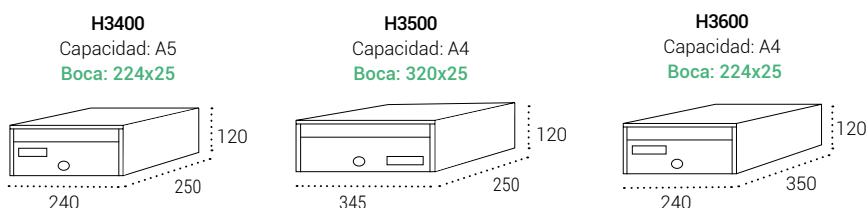

Buzones de Correo | Buzones horizontales para interior

H3400 (capacidad A5)
H3600 (capacidad A4)

H3500

FUTURE ANTIVANDÁLICO

Medidas en mm.

Cuerpo y puerta de acero BLANCO	H3400-10	H3500-10	H3600-10
Cuerpo y puerta de acero ANTRACITA	H3400-06	H3500-06	H3600-06
Cuerpo y puerta de acero PLATA	H3400-04	H3500-04	H3600-04
Cuerpo de ACERO PLATA y puerta de ACERO INOXIDABLE ESPEJO	H3400-11	H3500-11	H3600-11
Cuerpo y puerta de acero COLOR A ELEGIR (pág. 63)	H3400-09	H3500-09	H3600-09