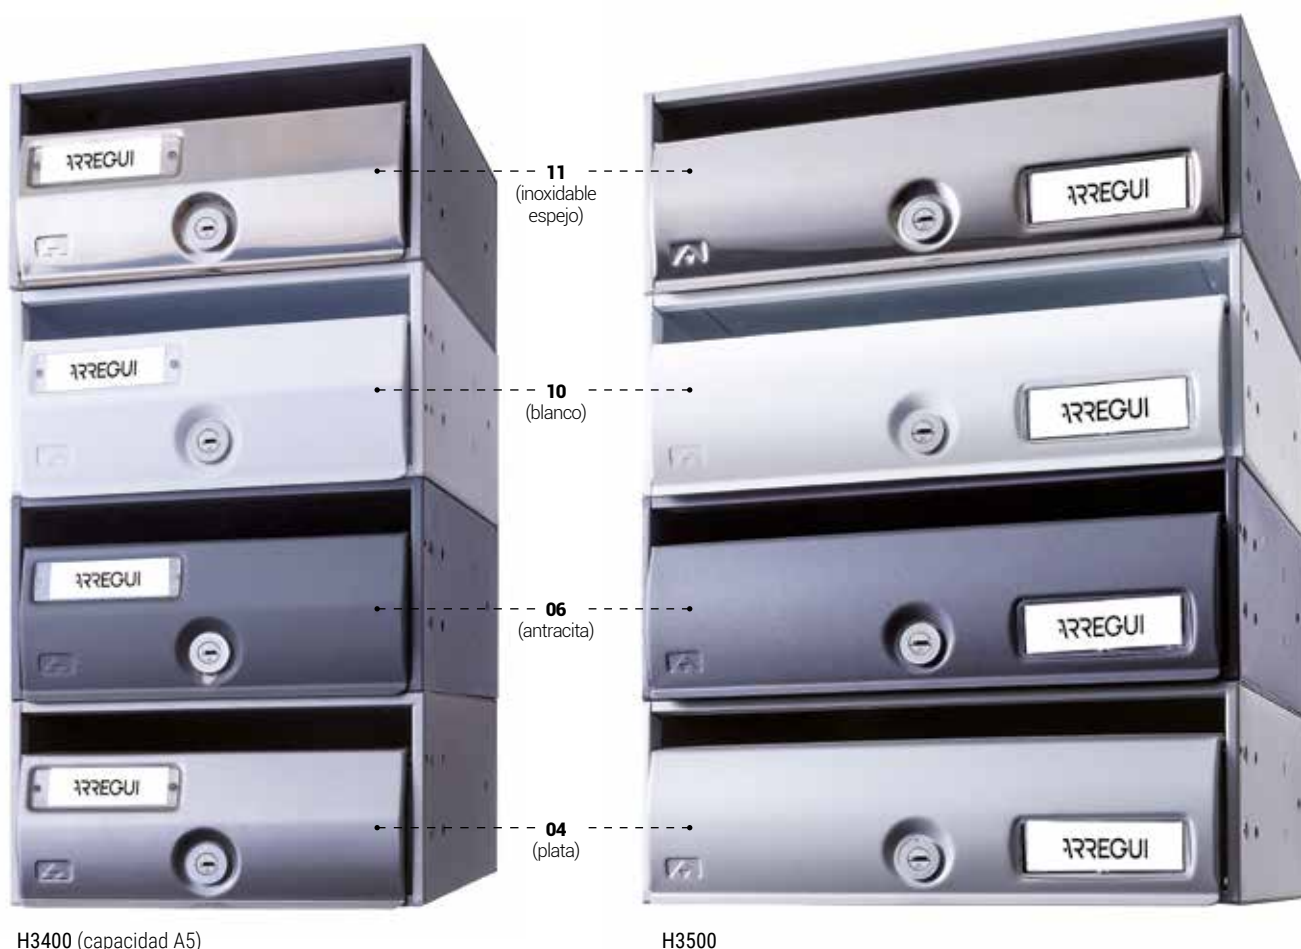

Buzones de Correo | Buzones horizontales para interior

FUTURE ANTIVANDÁLICO

MEDIDAS

H3400: 120x240x250 mm.
H3500: 120x345x250 mm.
H3600: 120x240x350 mm.

REPUESTOS

Cerradura: CER01B02CR.

Tarjetero:
H3400 y H3600 TJO0004
H3500: TJO0002

COLOR

A elegir en pág. 63

CARACTERÍSTICAS

Frente de acero lacado o acero inoxidable

Cuerpo de acero lacado

Cerradura Grado 1 según normativa EN-13724

Durabilidad: de apertura hacia arriba, alarga la vida útil del buzón.

Antivandálico: puerta de 1 mm de espesor y forma curva que acentúa la robustez. Sistema de giro mediante varilla de alta resistencia.

Comodidad de uso: incorpora un muelle que mantiene la puerta levantada para facilitar la recogida de la correspondencia.

Buzones de Correo | Buzones horizontales para interior

H3400 (capacidad A5)
H3600 (capacidad A4)

H3500

FUTURE ANTIVANDÁLICO

Medidas en mm.

Cuerpo y puerta de acero BLANCO	H3400-10	H3500-10	H3600-10
Cuerpo y puerta de acero ANTRACITA	H3400-06	H3500-06	H3600-06
Cuerpo y puerta de acero PLATA	H3400-04	H3500-04	H3600-04
Cuerpo de ACERO PLATA y puerta de ACERO INOXIDABLE ESPEJO	H3400-11	H3500-11	H3600-11
Cuerpo y puerta de acero COLOR A ELEGIR (pág. 63)	H3400-09	H3500-09	H3600-09