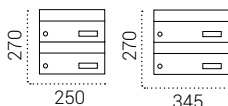

Buzones de Correo | Buzones horizontales para exterior e interior

INFINITY

BUZONES DE CORREO

MEDIDAS

H2000: 135x250x270 mm.
 H2100: 135x345x270 mm.
 H2200: 135x250x365 mm.

REPUESTOS

Cerradura: CER01A05CR.
 Tarjetero: TJO0004

H2100

Disponible en BATERÍAS de 2, 3, 4 y 5 buzones

» Mejora la alineación de los buzones

» Facilita su montaje.

» Fácil extracción de la correspondencia gracias a la base lisa y sin marco del buzón.

Batería de 2 alturas