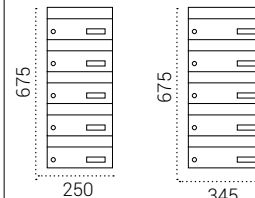

Buzones de Correo | Buzones horizontales para exterior e interior

INFINITY

BUZONES DE CORREO

MEDIDAS

H2000: 135x250x270 mm.
 H2100: 135x345x270 mm.
 H2200: 135x250x365 mm.

REPUESTOS

Cerradura: CER01A05CR.
 Tarjetero: TJO0004

H2000-G2 Fondo 270
H2100-G2 Fondo 270
H2200-G2 Fondo 365

Batería de 3 alturas

H2000-G3 Fondo 270
H2100-G3 Fondo 270
H2200-G3 Fondo 365

Batería de 4 alturas

H2000-G4 Fondo 270
H2100-G4 Fondo 270
H2200-G4 Fondo 365

Batería de 5 alturas

H2000-G5 Fondo 270
H2100-G5 Fondo 270
H2200-G5 Fondo 365

H2000

Capacidad: A5
Boca: 230x30

H2100

Capacidad: A4
Boca: 325x30

H2200

Capacidad: A4
Boca: 230x30

INFINITY

Medidas en mm.

Puerta de acero BLANCO

Puerta de acero ANTRACITA

Puerta de acero PLATA

Puerta de acero NEGRO

Puerta de acero INOXIDABLE SATINADO

Puerta de acero COLOR A ELEGIR (pág. 63)