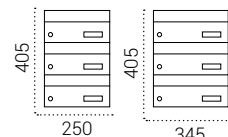

Batería de 3 alturas

H2000-G3 Fondo 270
H2100-G3 Fondo 270
H2200-G3 Fondo 365