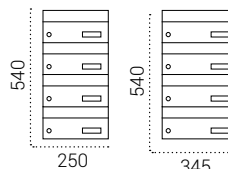

Buzones de Correo | Buzones horizontales para exterior e interior

INFINITY

BUZONES DE CORREO

MEDIDAS

H2000: 135x250x270 mm.
 H2100: 135x345x270 mm.
 H2200: 135x250x365 mm.

REPUESTOS

Cerradura: CER01A05CR.
 Tarjetero: TJO0004

Rampa antipesca

Comodidad de uso: la apertura lateral del buzón facilita la retirada de la correspondencia.

Buzones de Correo | Buzones horizontales para exterior e interior

H2000 (capacidad A5)
H2200 (capacidad A4)

H2100

Disponible en BATERÍAS de 2, 3, 4 y 5 buzones

» Mejora la alineación de los buzones

» Facilita su montaje.

» Fácil extracción de la correspondencia gracias a la base lisa y sin marco del buzón.

Batería de 2 alturas

H2000-G2 Fondo 270
H2100-G2 Fondo 270
H2200-G2 Fondo 365

Batería de 3 alturas

H2000-G3 Fondo 270
H2100-G3 Fondo 270
H2200-G3 Fondo 365

Batería de 4 alturas

H2000-G4 Fondo 270
H2100-G4 Fondo 270
H2200-G4 Fondo 365