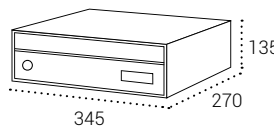

Batería de 5 alturas

H2000-G5 Fondo 270
H2100-G5 Fondo 270
H2200-G5 Fondo 365

H2000

Capacidad: A5
Boca: 230x30

H2100

Capacidad: A4
Boca: 325x30

H2200

Capacidad: A4
Boca: 230x30

INFINITY

Medidas en mm.

Puerta de acero BLANCO

Puerta de acero ANTRACITA

Puerta de acero PLATA

Puerta de acero NEGRO

Puerta de acero INOXIDABLE SATINADO

Puerta de acero COLOR A ELEGIR (pág. 63)