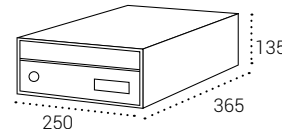

Buzones de Correo | Buzones horizontales para exterior e interior

INFINITY

BUZONES DE CORREO

MEDIDAS

H2000: 135x250x270 mm.
 H2100: 135x345x270 mm.
 H2200: 135x250x365 mm.

REPUESTOS

Cerradura: CER01A05CR.
 Tarjetero: TJO0004

Batería de 5 alturas

H2000-G5 Fondo 270
H2100-G5 Fondo 270
H2200-G5 Fondo 365

H2000

Capacidad: A5
Boca: 230x30

H2100

Capacidad: A4
Boca: 325x30

H2200

Capacidad: A4
Boca: 230x30

INFINITY

Medidas en mm.

Puerta de acero BLANCO

Puerta de acero ANTRACITA

Puerta de acero PLATA

Puerta de acero NEGRO

Puerta de acero INOXIDABLE SATINADO

Puerta de acero COLOR A ELEGIR (pág. 63)