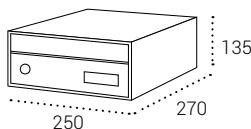

Buzones de Correo | Buzones horizontales para exterior e interior

INFINITY

BUZONES DE CORREO

MEDIDAS

H2000: 135x250x270 mm.
 H2100: 135x345x270 mm.
 H2200: 135x250x365 mm.

REPUESTOS

Cerradura: CER01A05CR.
 Tarjetero: TJO0004

H2000-G2 Fondo 270
H2100-G2 Fondo 270
H2200-G2 Fondo 365

Batería de 3 alturas

H2000-G3 Fondo 270
H2100-G3 Fondo 270
H2200-G3 Fondo 365

Batería de 4 alturas

H2000-G4 Fondo 270
H2100-G4 Fondo 270
H2200-G4 Fondo 365

Batería de 5 alturas

H2000-G5 Fondo 270
H2100-G5 Fondo 270
H2200-G5 Fondo 365

H2000

Capacidad: A5
Boca: 230x30

H2100

Capacidad: A4
Boca: 325x30

H2200

Capacidad: A4
Boca: 230x30