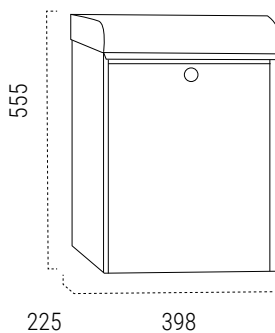

Buzones **acero / inox****KANGUR****CARACTERÍSTICAS**

- Dimensiones máx. paquete 340 x 175 x 80mm
- Resistencia anticorrosiva ACERO

REPUESTOS

Cerradura + Leva CER0095

PARA PAQUETES**ACERO**

- ! • Una solución que facilita la entrega y recepción de paquetes a domicilio, aún cuando el destinatario esté ausente.
- Su sistema de boca especial permite depositar el paquete en el interior del buzón con total seguridad.
- Sistema de recepción segura.

MEDIDAS (mm)

SP005NG
EAN-8425181727089

DIMENSIONES MÁXIMAS DE PAQUETE
340x175x80

COMPLEMENTA EL BUZÓN CON LAS PLACAS DE SEÑALIZACIÓN A JUEGO, PARA PERSONALIZAR CON EL N.º DE LA VIVIENDA

La boca del buzón incorpora una bandeja metálica abatible. Al abrir la tapa de boca, la bandeja se coloca en posición horizontal para recibir la paquetería.

Al cerrar la tapa de boca, la bandeja metálica va reclinándose y sobre ella el paquete se desliza al interior del buzón.

El paquete queda asegurado en el interior del buzón de manera que sólo puede retirarlo el destinatario abriendo la puerta del buzón.