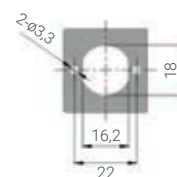

### MEDIDAS (mm)

REF.	LONGITUD mm	EAN13 8425181 *
CE2032P	30	* 738351

- Con llave USB que inicializa los códigos de apertura en caso de emergencia.