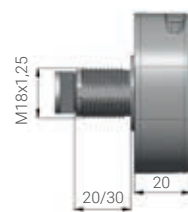

### CARACTERÍSTICAS

- Teclado capacitivo.
- Modo de uso: **privado** (1 código de usuario).
- **Dispone de código maestro.**
- Códigos de apertura de 4 a 15 dígitos, con millones de combinaciones posibles.
- **Bloqueo y aviso sonoro** durante 60 segundos si se teclean 4 códigos incorrectos consecutivamente.
- **Batería exterior**, CR2032 3V
- Indicador de batería baja.
- En caso de agotarse la batería, no se borra el código de apertura establecido.
- **Llave USB amaestrada para grupos:** inicializa los códigos de apertura en caso de emergencia.
- Instalación: de superficie.
- Sistema de cierre: leva / conector.
- Material: Zamak.

### MEDIDAS (mm)

REF.	LONGITUD mm	EAN13 8425181 *
CE2032P	30	* 738351

- Con llave USB que inicializa los códigos de apertura en caso de emergencia.