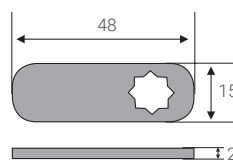

### MEDIDAS (mm)

REF.	LONGITUD mm	EAN13 8425181 *
CE2032P	30	* 738351

- Con llave USB que inicializa los códigos de apertura en caso de emergencia.