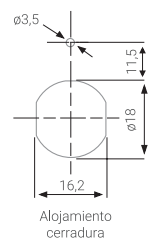

### MEDIDAS (mm)

REF.	LONGITUD mm	EAN13 8425181 *
CE2032P	30	* 738351

- Con llave USB que inicializa los códigos de apertura en caso de emergencia.