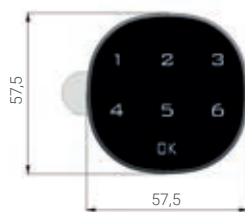

### MEDIDAS (mm)

REF.	LONGITUD mm	EAN13 8425181 *
CE2032P	30	* 738351

- Con llave USB que inicializa los códigos de apertura en caso de emergencia.