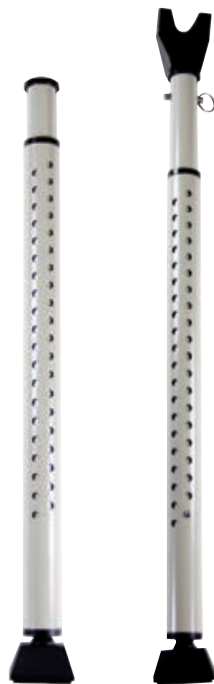

### BLOCKER

#### CARACTERÍSTICAS

- Material: Tubo de acero muy resistente.
- Diseño: Barra de seguridad para bloquear puertas.
- Diseño versátil para puertas correderas y abatibles. Adaptable a diferentes alturas. 2 cierres de seguridad multiusos cortos
- Fijación: Dispone de una junta esférica giratoria que mantiene la base de la barra en total contacto con el suelo ofreciendo una fijación totalmente estable y segura. 2 esquineras.

- Proporciona una seguridad adicional al hogar impidiendo la entrada de intrusos.
- La base de la barra es de goma a fin de evitar marcar el suelo y permitir su uso cotidiano
- Abrazadera antirayaduras para proteger el pomo de la puerta.