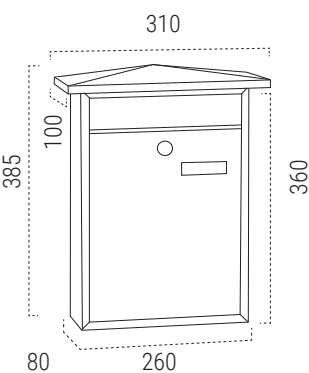

Tarjetero TJO0023

SOPORTES DISPONIBLES (Pág. 45)

- Kit de fijación a verja
- Soportes para instalación a suelo

! • Con fondo estrecho, apenas sobresale y ocupa poco espacio.

MEDIDAS (mm)

ACERO

BOCA
230x30mm

BLANCO E5711
EAN-8425181157114

NEGRO E5714
EAN-8425181157145

VERDE E5713
EAN-8425181157138

COMPLEMENTA EL BUZÓN CON LAS PLACAS DE SEÑALIZACIÓN A JUEGO, PARA PERSONALIZAR CON EL Nº DE LA VIVIENDA