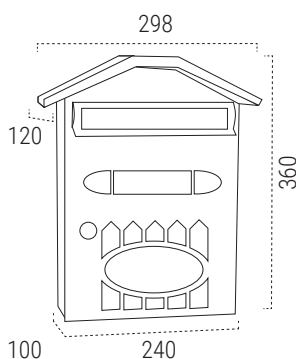

REPUESTOS

Cerradura + Leva CER01A05CR

Tarjetero TJO001

SOPORTES DISPONIBLES (Pág. 45)

- Kit de fijación a verja
- Soportes para instalación a suelo

! • Bisagras inoxidables que refuerzan su resistencia a la intemperie.

MEDIDAS (mm)

ACERO

ACERO

GRAFITO E5005
EAN-8425181150054

BOCA
220x30mm

BLANCO E5001
EAN-8425181150016

NEGRO TEXTURADO E5004
EAN-8425181150047

VERDE E5003
EAN-8425181150030