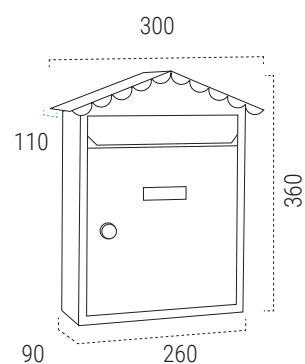

Buzones acero / inox

VISIT

CARACTERÍSTICAS

- Capacidad buzón DIN A-4
- Resistencia anticorrosiva INOX 🛡️🛡️🛡️
- Resistencia anticorrosiva ACERO 🛡️🛡️🛡️
- Estanqueidad ✔️

REPUESTOS

Cerradura + Leva CER0070

Tarjetero TJO0023

SOPORTES DISPONIBLES (Pág. 45)

- Kit de fijación a verja
- Soportes para instalación a suelo

MEDIDAS (mm)

BOCA
228x222mm

ACERO

BLANCO E5741
EAN-8425181157411

NEGRO E5744
EAN-8425181157442

VERDE E5743
EAN-8425181157435