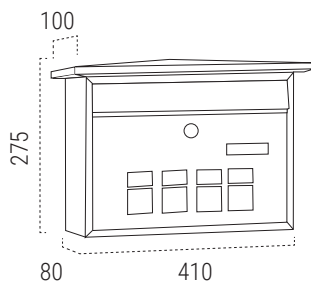

Buzones **acero / inox**

DECO

Capacidad

CARACTERÍSTICAS

- Capacidad buzón
- Resistencia anticorrosiva INOX
- Resistencia anticorrosiva ACERO
- Estanqueidad

DIN A-4

REPUESTOS

Cerradura + Leva CER0070**Tarjetero** TJO0023

SOPORTES DISPONIBLES (Pág. 45)

- Kit de fijación a verja
- Soportes para instalación a suelo

Con diseño apaisado y con fondo estrecho, apenas sobresale de la pared.

MEDIDAS (mm)

ACERO

ACERO INOX

INOX E5707
EAN-8425181157077

BLANCO E5701
EAN-8425181157015

NEGRO E5704
EAN-8425181157046

VERDE E5703
EAN-8425181157039

BOCA
324x30mm

COMPLEMENTA EL BUZÓN CON LAS PLACAS DE SEÑALIZACIÓN A JUEGO, PARA PERSONALIZAR CON EL Nº DE LA VIVIENDA