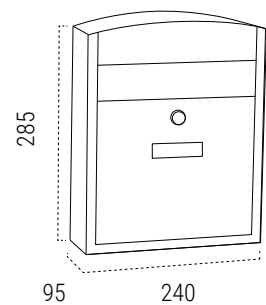

Tarjetero TJO0023

SOPORTES DISPONIBLES (Pág. 45)

- Kit de fijación a verja
- Soportes para instalación a suelo

! Ideal para espacios reducidos.

ACERO INOX

INOX E5737
EAN-8425181157275

MEDIDAS (mm)

ACERO

BOCA
175x20 mm

BLANCO E5731
EAN-8425181157312

NEGRO E5734
EAN-8425181157343

VERDE E5733
EAN-8425181157336

ROJO E5736
EAN-8425181731772

COMPLEMENTA EL BUZÓN CON LAS PLACAS DE SEÑALIZACIÓN A JUEGO, PARA PERSONALIZAR CON EL N° DE LA VIVIENDA

Su tamaño de boca admite sobres C5.

Disponibles placas de señalización personalizables con el número de vivienda, a juego con el buzón.