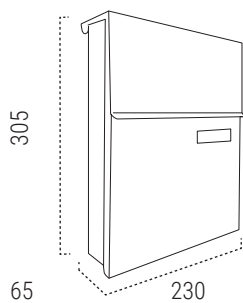

Buzones **acero / inox**

LINE

CARACTERÍSTICAS

- Capacidad buzón DIN A-5
- Resistencia anticorrosiva ACERO 🛡️🛡️🛡️
- Estanqueidad ✔️

REPUESTOS

Cerradura + Leva CER0068

Tarjetero TJO0023

SOPORTES DISPONIBLES (Pág. 45)

MEDIDAS (mm)

BOCA
175x20 mm

NEGRO E6804
EAN-8425181731710

BLANCO E6801
EAN-8425181731550

Capacidad

ACERO

AMARILLO E6808
EAN-8425181731734

COMPLEMENTA EL BUZÓN CON LAS PLACAS DE SEÑALIZACIÓN A JUEGO, PARA PERSONALIZAR CON EL N° DE LA VIVIENDA