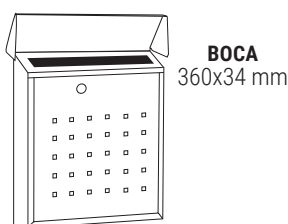

Buzones acero / inox

PREMIUM MAXI

Capacidad

CARACTERÍSTICAS

- Capacidad buzón REVISTA
- Resistencia anticorrosiva INOX 🛡️🛡️🛡️
- Resistencia anticorrosiva ACERO 🛡️🛡️🛡️
- Estanqueidad ✔️

REPUESTOS

Cerradura + Leva CER0070
Tarjetero TJO0023

SOPORTES DISPONIBLES (Pág. 45)

- Kit de fijación a verja
- Soportes para instalación a suelo

- ! Con diseño adaptable a cualquier tipo y estilo de vivienda.
- Con tapa superior que protege la boca del buzón.

MEDIDAS (mm)

ACERO

ACERO INOX

INOX E5617
 EAN8425181156179

BLANCO E5611
 EAN-8425181156117

NEGRO E5614
 EAN-8425181156148

COMPLEMENTA EL BUZÓN CON LAS PLACAS DE SEÑALIZACIÓN A JUEGO, PARA PERSONALIZAR CON EL Nº DE LA VIVIENDA