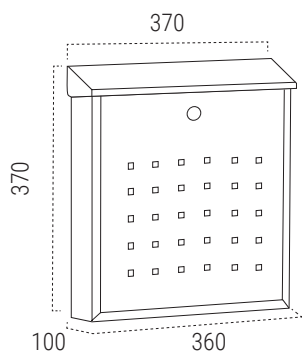

SOPORTES DISPONIBLES (Pág. 45)

- Kit de fijación a verja
- Soportes para instalación a suelo

- ! Con diseño adaptable a cualquier tipo y estilo de vivienda.
- Con tapa superior que protege la boca del buzón.

MEDIDAS (mm)

ACERO

ACERO INOX

INOX E5617
 EAN8425181156179

BLANCO E5611
 EAN-8425181156117

NEGRO E5614
 EAN-8425181156148

COMPLEMENTA EL BUZÓN CON LAS PLACAS DE SEÑALIZACIÓN A JUEGO, PARA PERSONALIZAR CON EL Nº DE LA VIVIENDA