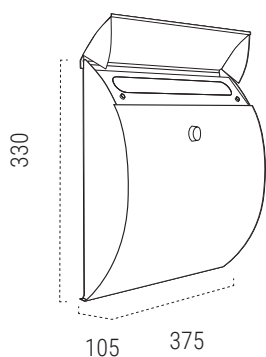

BOCA
295x35mm

MEDIDAS (mm)

ACERO