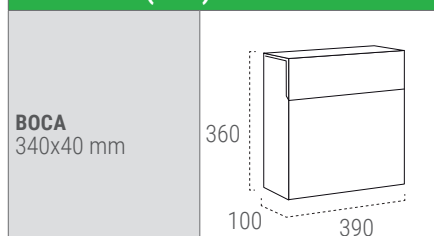

## PLATE

ACERO

VA

### FICHA TÉCNICA

Capacidad buzón	- ■■■■ +
Resistencia anticorrosiva	■■■■
Estanqueidad	✓
Código EAN13	8425181 *
EXTRAS	<p>Cumple con la norma europea EN-13724</p> <p>La cerradura queda oculta y protegida bajo la visera.</p> <p>Dispone de retenedor de cartas.</p>

### MEDIDAS (mm)