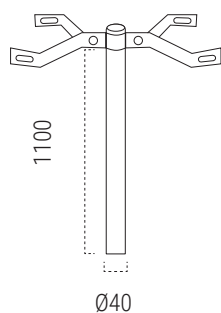

Buzones **acero / inox****USA MAIL / AMERICANO****CARACTERÍSTICAS**

- Capacidad buzón
- Resistencia anticorrosiva ALUMINIO
- Resistencia anticorrosiva ACERO

SOPORTE

Para buzón AMERICANO E2101: soporte ref. E2112
 Para buzón USA MAIL: soporte ref. D-USA/PL

- Sin cerradura, con la puerta siembre disponible para su apertura.
- Con bandera en el lateral, que se puede elevar para señalar que hay nuevo correo.
- De tamaño especial de gran capacidad, pudiendo albergar periódicos, revistas, catálogos, etc.
- Se puede utilizar para recibir el pan.

MEDIDAS (mm)**D-USA/PL****E2112**

Capacidad

**AMERICANO ALUMINIO**

SOPORTE E2112
 EAN-8425181121122

ALUMINIO AMERICANO E2101
 EAN-8019635121016

**USA MAIL ACERO**

SOPORTE D-USA/PL
 EAN-8019635803537

NEGRO D-USA/N
 EAN-8019635803506