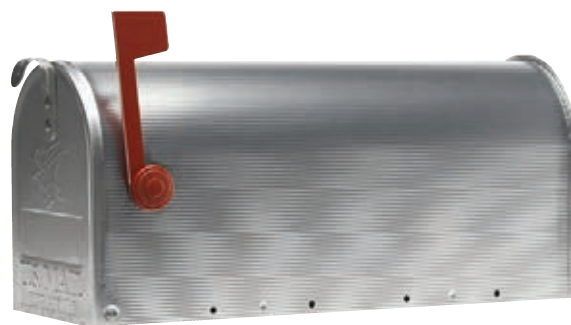

Buzones **acero / inox****USA MAIL / AMERICANO****CARACTERÍSTICAS**

- Capacidad buzón
- Resistencia anticorrosiva ALUMINIO
- Resistencia anticorrosiva ACERO

SOPORTE

Para buzón AMERICANO E2101: soporte ref. E2112
 Para buzón USA MAIL: soporte ref. D-USA/PL

- Sin cerradura, con la puerta siembre disponible para su apertura.
- Con bandera en el lateral, que se puede elevar para señalar que hay nuevo correo.
- De tamaño especial de gran capacidad, pudiendo albergar periódicos, revistas, catálogos, etc.
- Se puede utilizar para recibir el pan.

MEDIDAS (mm)**D-USA/PL****E2112**

Capacidad

**AMERICANO ALUMINIO**

SOPORTE E2112
 EAN-8425181121122

ALUMINIO AMERICANO E2101
 EAN-8019635121016

**USA MAIL ACERO**

SOPORTE D-USA/PL
 EAN-8019635803537

NEGRO D-USA/N
 EAN-8019635803506