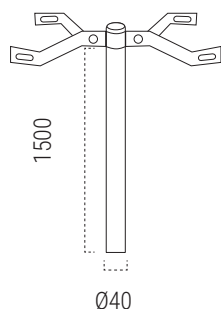

Buzones **acero / inox****USA MAIL / AMERICANO****CARACTERÍSTICAS**

- Capacidad buzón
- Resistencia anticorrosiva ALUMINIO
- Resistencia anticorrosiva ACERO

SOPORTE

Para buzón AMERICANO E2101: soporte ref. E2112
 Para buzón USA MAIL: soporte ref. D-USA/PL

- Sin cerradura, con la puerta siembre disponible para su apertura.
- Con bandera en el lateral, que se puede elevar para señalar que hay nuevo correo.
- De tamaño especial de gran capacidad, pudiendo albergar periódicos, revistas, catálogos, etc.
- Se puede utilizar para recibir el pan.

MEDIDAS (mm)**D-USA/PL****E2112**

Capacidad

**AMERICANO ALUMINIO**

SOPORTE E2112
 EAN-8425181121122

ALUMINIO AMERICANO E2101
 EAN-8019635121016

**USA MAIL ACERO**

SOPORTE D-USA/PL
 EAN-8019635803537

NEGRO D-USA/N
 EAN-8019635803506