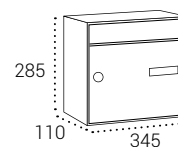

Buzones de Correo | Buzones verticales para exterior e interior

INFINITY

BUZONES DE CORREO

MEDIDAS

V2300: 285x345x110 mm.

CARACTERÍSTICAS

REPUESTOS

Cerradura: CER01A05CR.

### V2300

Capacidad: A4  
Boca: 325x30