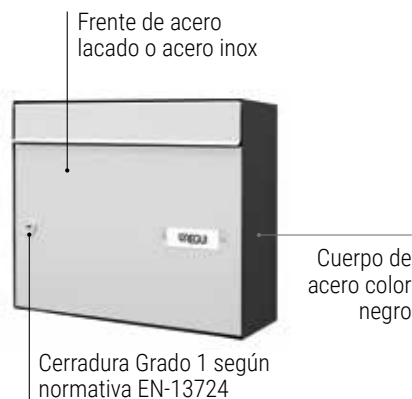

Buzones de Correo | Buzones verticales para exterior e interior

INFINITY

BUZONES DE CORREO

MEDIDAS

V2300: 285x345x110 mm.

CARACTERÍSTICAS

REPUESTOS

Cerradura: CER01A05CR.

Tarjetero: TJ00001.

COLOR

A elegir en pág. 63

**Comodidad de uso:** la apertura lateral del buzón facilita la retirada de la correspondencia.

**Antivandálico:** el diseño del frente del buzón evita que la puerta pueda ser arrancada desde el exterior.

### V2300

Capacidad: A4  
Boca: 325x30