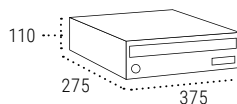

Buzones de Correo | Buzones horizontales para exterior e interior

HABITAT

CAPACIDAD

RESISTENCIA ANTICORROSIVA

MEDIDAS

H8100: 110x375x275 mm.
H8300: 110x260x380 mm.

REPUESTOS

Cerradura: CER05A10CR.

• **Versátil:**

- » Con altura de 110 mm, permite realizar agrupaciones de gran número de buzones en un espacio reducido.
- » Disponible en 2 alturas diferentes, combinables entre sí dentro de una misma agrupación para adaptarse a las necesidades del usuario.

Buzones de Correo | Buzones horizontales para exterior e interior

H8300

H8100

H8100
Capacidad: A4
Boca: 325x30

H8300
Capacidad: A4
Boca: 230x30

HABITAT

Medidas en mm.

Cuerpo negro y puerta de acero BLANCO	H8100-01	H8300-01
Cuerpo negro y puerta de acero ANTRACITA	H8100-06	H8300-06
Cuerpo negro y puerta de acero PLATA	H8100-02	H8300-02
Cuerpo negro y puerta de acero NEGRO	H8100-04	H8300-04
Cuerpo negro y frente de acero INOXIDABLE SATINADO	H8100-05	H8300-05
Cuerpo y frente de acero INOXIDABLE SATINADO	H8100-07	H8300-07
Cuerpo y puerta COLOR A ELEGIR (pág. 63)	H8100-09	H8300-09