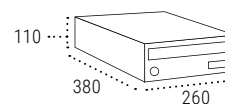

• **Versátil:**

- » Con altura de 110 mm, permite realizar agrupaciones de gran número de buzones en un espacio reducido.
- » Disponible en 2 alturas diferentes, combinables entre sí dentro de una misma agrupación para adaptarse a las necesidades del usuario.

Buzones de Correo | Buzones horizontales para exterior e interior

H8300

H8100

H8100
Capacidad: A4
Boca: 325x30

H8300
Capacidad: A4
Boca: 230x30

HABITAT

Medidas en mm.

Cuerpo negro y puerta de acero BLANCO	H8100-01	H8300-01
Cuerpo negro y puerta de acero ANTRACITA	H8100-06	H8300-06
Cuerpo negro y puerta de acero PLATA	H8100-02	H8300-02
Cuerpo negro y puerta de acero NEGRO	H8100-04	H8300-04
Cuerpo negro y frente de acero INOXIDABLE SATINADO	H8100-05	H8300-05
Cuerpo y frente de acero INOXIDABLE SATINADO	H8100-07	H8300-07
Cuerpo y puerta COLOR A ELEGIR (pág. 63)	H8100-09	H8300-09