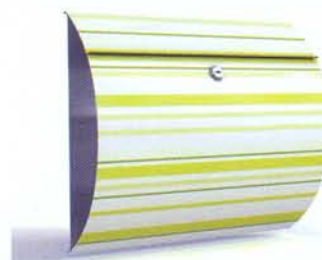

Modelo Aura soul pink

Modelo Aura soul green