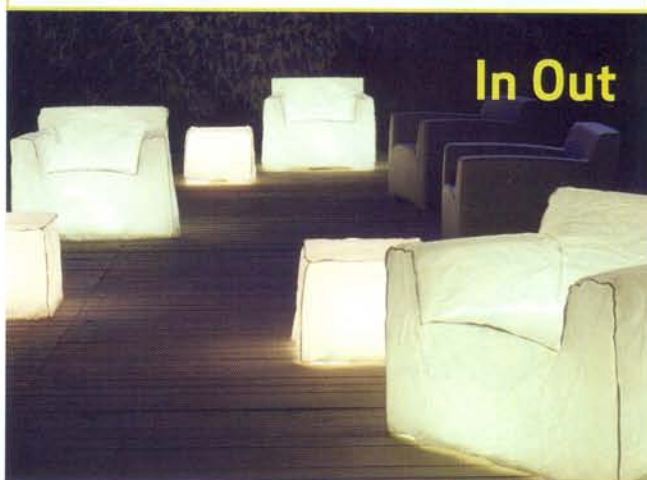

Como su nombre indica, la elegante serie de mobiliario para exterior **In Out**, diseñada por Paola Navone para **Gervasoni**, está concebida tanto para interior como para exterior. La perfecta combinación de materiales, formas y colores, la distinguen de los demás elementos del jardín y la convierten en una apuesta segura para cualquier espacio.